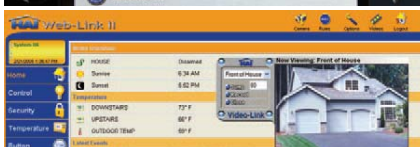

WL3 для Windows Home Server

Подключение к Windows Home Server позволит вам отслеживать и контролировать работу системы домашнего видеонаблюдения компании HAI с любого устройства с помощью веб-браузера (iPhone, iPodTouch, BlackBerry, смартфон, компьютер, КПК), а также служит в качестве цифрового видеорекодера для IP-камер наблюдения.