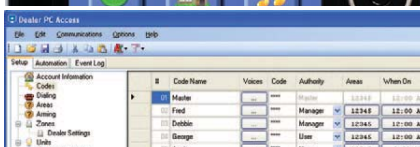

Home Control для Windows Media Center

Это программное обеспечение работает на компьютере с установленным Windows Media Center и контролирует освещение, температуру и безопасность через телевизор с помощью дистанционного управления. Изменить параметры освещения, температуры и безопасности так же легко, как перейти на другой канал!

Web-Link II

Контроль и доступ к системе HAI через Интернет осуществляется с помощью любого веб-браузера. Также служит в качестве цифрового видеорекодера для аналоговых камер наблюдения.

PC Access

Продвинутые пользователи могут настроить и запрограммировать систему HAI через ПК. Измените коды пользователя, параметры освещения, температуру и т.п., и вы узнаете о положении дел дома в ваше отсутствие.

Automation Studio

Комплексное программное обеспечение для индивидуальной настройки интерфейсов сенсорных экранов OmniTouch 5.7e и 10p. Отследите положение дел дома с помощью поэтажного плана или задайте вид интерфейса по собственной теме. Информация может отображаться на разных иностранных языках.