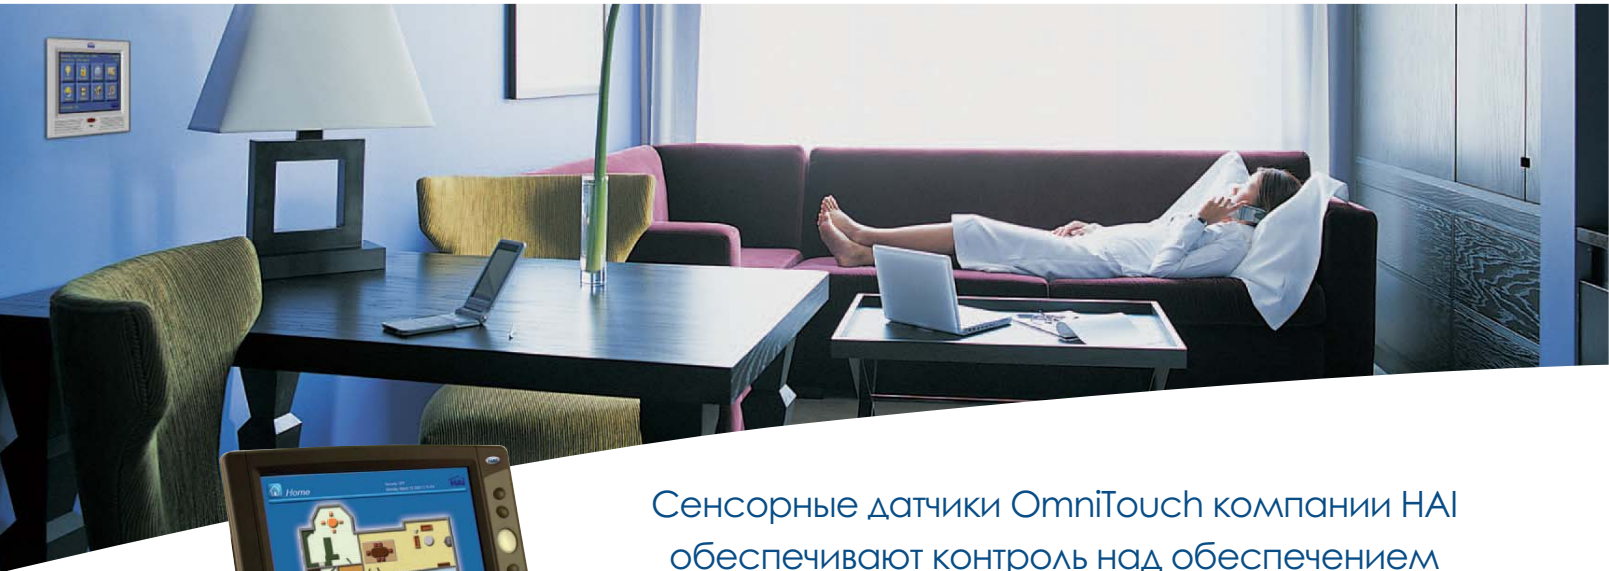

Опции автоматизированного интерфейса

Компания HAI предлагает множество опций для контроля и наблюдения за вашим домом.